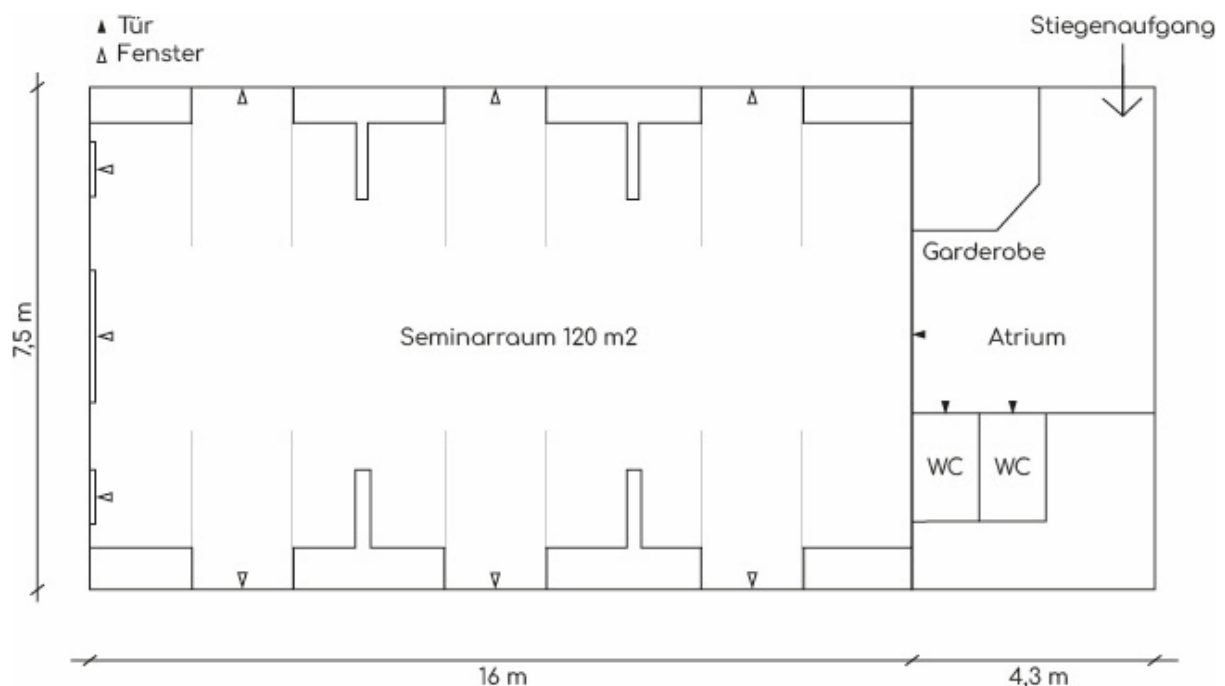

Grundrissplan